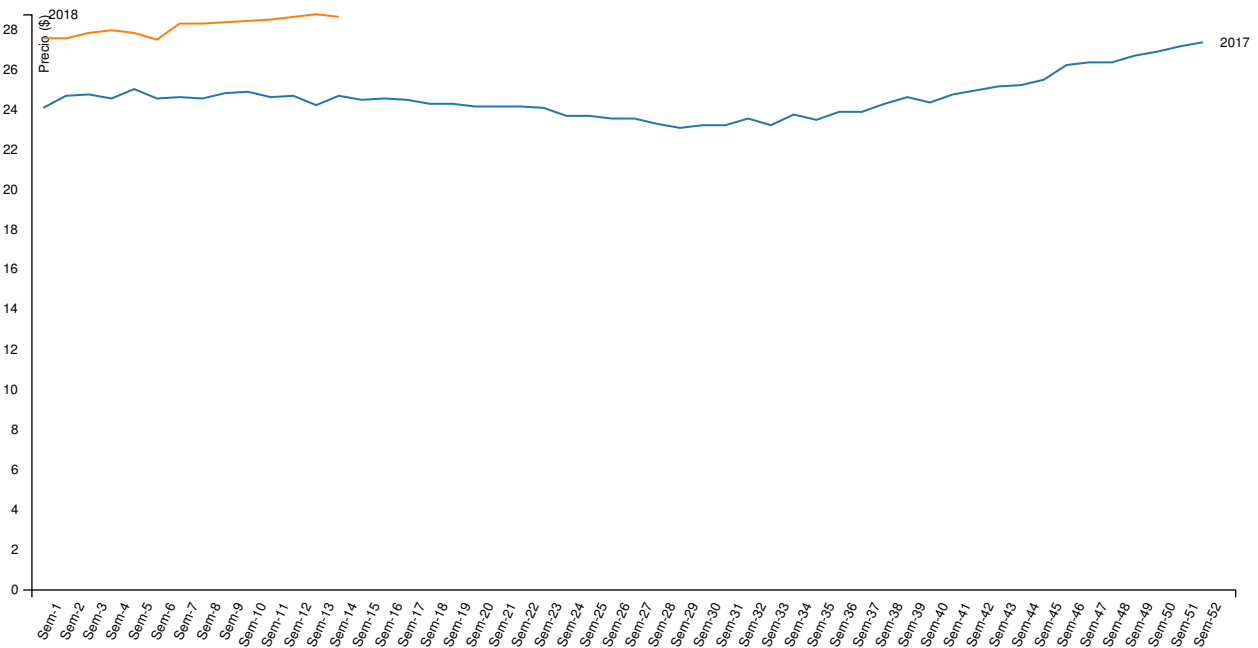

Cabezas	Capón general	Capón sin tipificar	Capón tipificado ²	Chanchas
Semana actual	82.297	60.989	21.308	1.367
Semana anterior	70.306	50.829	19.477	1.099
Variación (%)	17,06	19,99	9,4	24,39

¹ Para el cálculo del precio mínimo y máximo se toma como mínimo el 10% de las cabezas de menor y mayor precio respectivamente.

² Según sistema de tipificación por magro.

SISTEMA INFORMATIVO DE PRECIOS PORCINOS

Publicación semanal

Semana 14/2018

Evolución semanal de precios máximos para la categoría "Capón general"

Evolución semanal de las cabezas evaluadas para la categoría "Capón general"